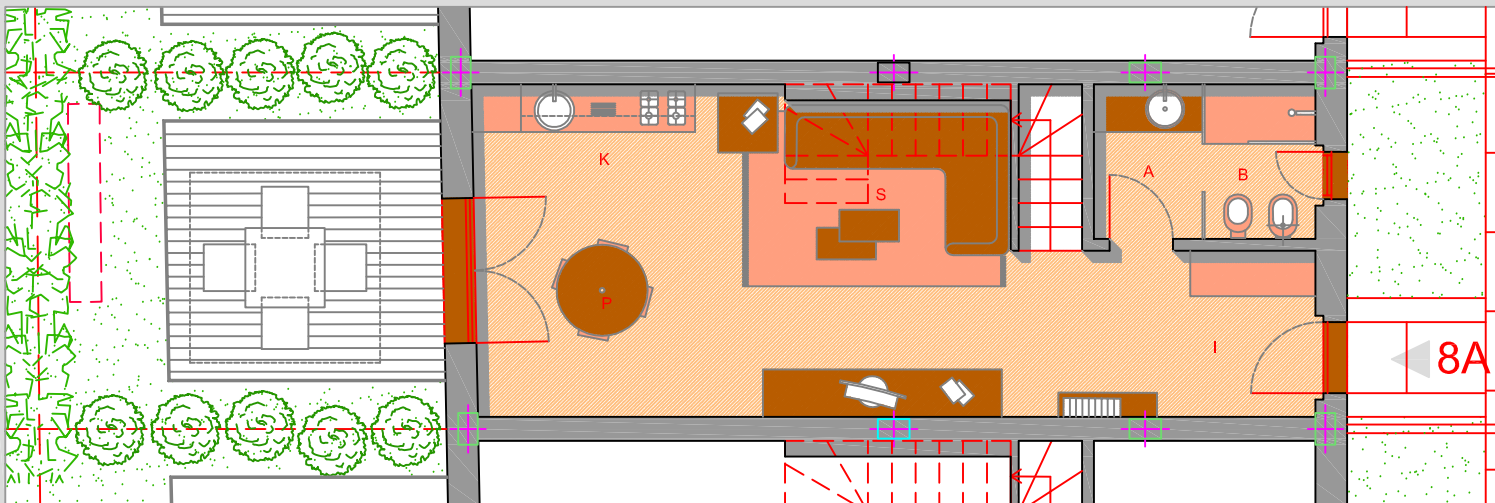

APPARTAMENTO N. 8

Piano Terra Edif. A

Pianta arredata scala 1:50

Superficie commerciale p. terra mq. 51.38

Superficie commerciale p.primo mq. 51.38

Superficie commerciale totale mq. 116.88*

Verde privato regolamentato mq. 2.302
(10% di mq. 23.02)

LEGENDA

P = Pranzo

S = Soggiorno

K= Cucina

B = Bagno

A = Antibagno

D = Disimpegno

I = Ingresso

L1 = Camera da letto singola

L2 = Camera da letto matrimoniale

ST = Studio

G = Guardaroba

DV = Doppio Volume

LAV = Lavanderia

02/02/2011